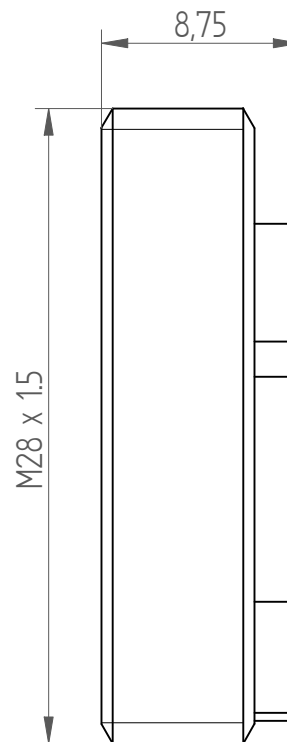

Swiss
Precision
Tools

REGO-FIX®

REGO-FIX AG
Obermattweg 60
4456 Tenniken / Switzerland

Phone +41 61 976 14 66
Fax +41 61 976 14 14
www.rego-fix.com

This is a non controlled copy. All information given herein are subject to change without notice

The information given herein has been carefully checked and is believed to be correct. REGO-FIX, however, assumes no responsibility or liability for any errors, inaccuracies or omissions that may appear in this drawing

This document is subject to copyright laws. No part of this document may be reproduced or transmitted in any form or any means, electronic or mechanic, for any purpose, without the express written permission of REGO-FIX

Type : Hi-Q_ERAX20
Part No. : 332060000
Date : 28.11.2013
Scale : 3:1